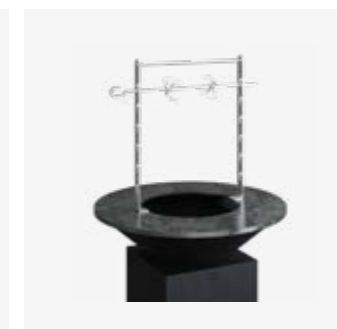

SPEZIFIKATIONEN

● CORTEN

● BLACK

Material	Socket and Funnel	Corten-Steel	Schwarz beschichteter Stahl
	Plate	Schwarzer Stahl	Schwarzer Stahl
Abmessungen	Kochfläche	0,44 m ²	0,44 m ²
	Socket	45x45x78 cm	45x45x78 cm
	Platte	Ø85x1,2 cm	Ø85x1,2 cm
	Gesamt	85x85x103 cm	85x85x103 cm
Gewicht	Socket	25 kg	26 kg
	Trichter	14 kg	15 kg
	Platte	45 kg	45 kg
	Gesamt	84 kg	86 kg

RECOMMENDED ACCESSORIES / EMPFOHLENES ZUBEHÖR

148 | Grill Round 85

170 | Pizza Oven 85

184 | Fire Guard Ring 85

142 | Cover Black 85

174 | Rotisserie Set

180 | Gloves Brown

OFYR CLASSIC 100