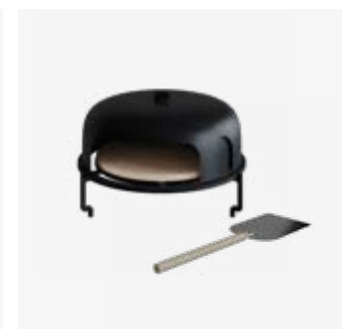

170 | Pizza Oven 100