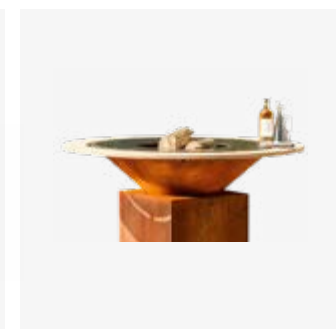

184 | Fire Guard Ring 85