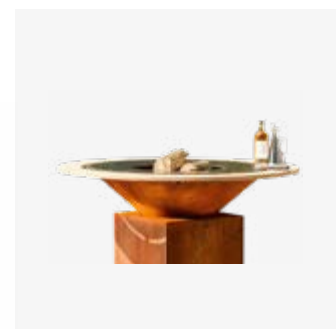

184 | Fire Guard Ring 100