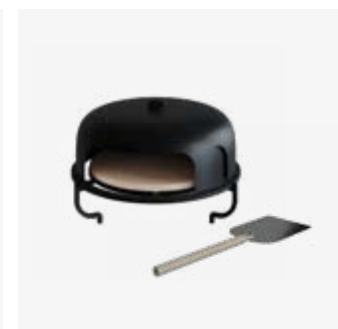

170 | Pizza Oven 85